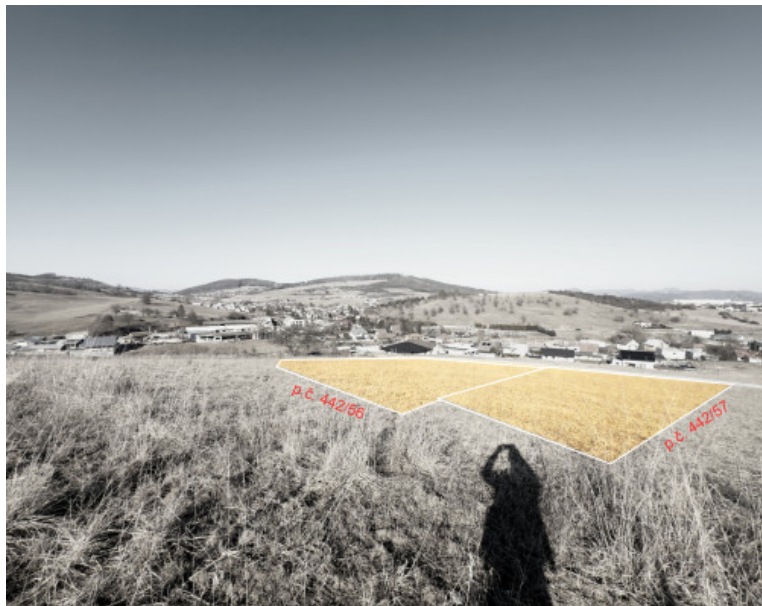

Na predaj 2 stavebné pozemky v Bitarovej s krásnym výhľadom

80 900 €

| | |
|------------------|--------------------------|
| Kraj: | Žilinský kraj |
| Okres: | Žilina |
| Obec: | Bitarová |
| Ulica: | Bitarová |
| Druh: | Pozemky |
| Typ pozemku: | Pozemok pre rodinné domy |
| Typ: | Predaj |
| Úžitková plocha: | |

POPIS NEHNUTEĽNOSTI

Ponúkame Vám na predaj 2 stavebné pozemky p.č. 442/57 s výmerou 700 m² a p.č. 442/56 s výmerou 798 m² obdĺžnikového tvaru v Bitarovej, len 5 km od Žiliny. Podľa územnoplánovacej informácie sú pozemky určené na individuálnu bytovú výstavbu (IBV). K pozemkom je dotiahnutá elektrina. Vodovodná prípojka bude dostupná na pozemkoch v priebehu roka 2025-2026, zatiaľ studňa. Oblasť je mierne svahovitá, tichšia ako v centre obce aj napriek tomu, že pozemky sa nachádzajú blízko diaľnice. Diaľnica je zapustená 3m pod úrovňou pozemkov, odhlučnená zvukovými bariérami. Pozemky sú celodenne slnečné.

p.č. 442/57 s výmerou 700 m² ma rozmery 23x29x25x29m. Cena tohto pozemku je 80 900€.

p.č. 442/56 s výmerou 798 m² ma rozmery 25x33x25x31m. Cena tohto pozemku je 91 900€.

Pre viac informácií nás kontaktujte na tel: 0949 479 761.